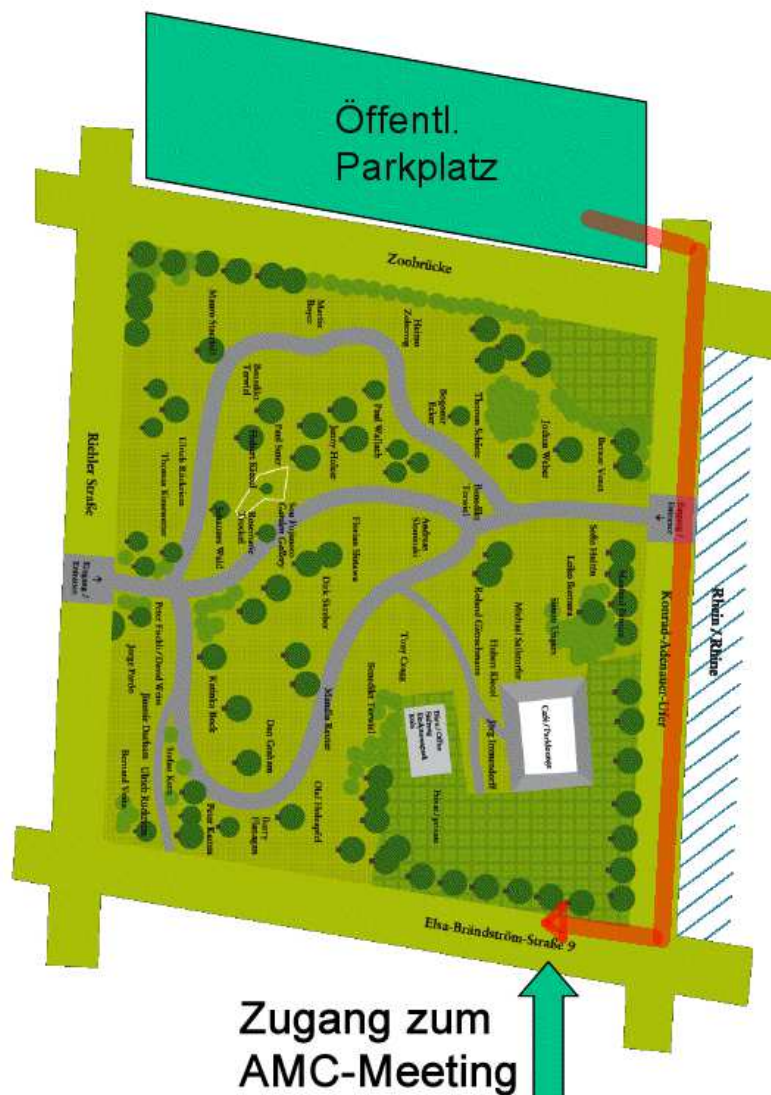

## Wegbeschreibung zum 37. AMC-Meeting

Tagungsort: Helikopterlounge im Skulpturenpark, Elsa-Brändström-Straße 9, 50668 Köln

Google-Map zur Routenplanung: <http://goo.gl/maps/sF4Yd>

Parkmöglichkeit (gebührenpflichtig): Parkplatz unter der Zoobrücke, Zufahrt über Frohngasse, ca. 6 Minuten Fußweg

Telefon für Notfälle: Bernhard Schneider, Tel. 0163-6927368

Skizze:

Bitte nutzen Sie ausschließlich den ausgeschilderten und in der Skizze markierten **Zugang zum AMC-Meeting**.